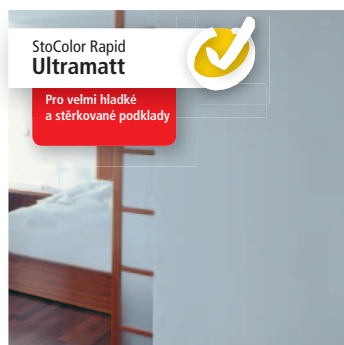

StoProfi Info

Tipy a trendy (nejen) pro partnery Sto

Nová rodina produktů StoColor Rapid Tři produkty, mnoho výhod

Rodina StoColor Rapid – maximální výkon pro stěny a stropy

Již 20 let představuje StoColor Rapid měřítko pro vysoce kvalitní a zároveň hospodárné barvy pro interiéry. K prověřenému StoColor Rapid přibýly nyní dvě nové varianty: StoColor Rapid Satin s optimální čistící schopností a StoColor Rapid Ultramatt s absolutně matným povrchem.

Se svým matným, hladkým povrchem poskytuje StoColor Rapid Ultramatt velmi dobrý vzhled. Má vynikající krycí schopnost a jemné plnění, takže při odpovídající přípravě podkladu, dokonce při extrémně rozptýleném světle není téměř možné rozzeznat rozdíly ve struktuře.

- Vynikající krycí schopnost už při jednom nátěru
- Třída otěru za vlhka 3
- Pro velmi hladké podklady (sádrokarton, stěrková omítka, hladký vlies)
- Matná barva, neovlivní ji rozptýl světla
- Velmi dobře opravitelná
- Speciálně pro stropy a stěny při rozptýleném světle a tečném světle